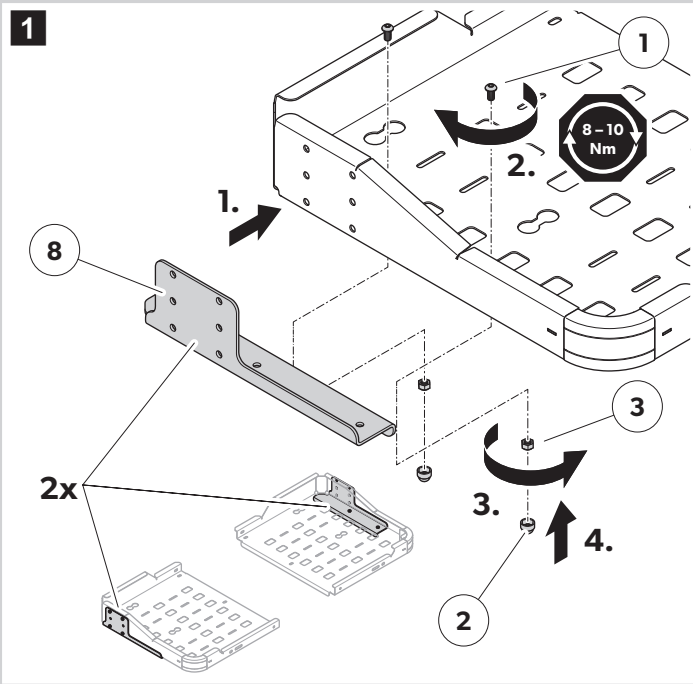

**FRONT
RUNNER**
↔ DOMETIC

Jeep JL Interior Shelf (VACC207)

VACC207

1	2	3	4	5	6
14x	22x	22x	2x	8x	8x
M6 x 12	M6	M6	M8 x 30	M8 x 25 x 2	M6 x 16
					

A

B

dometic.com

**YOUR LOCAL
DEALER**