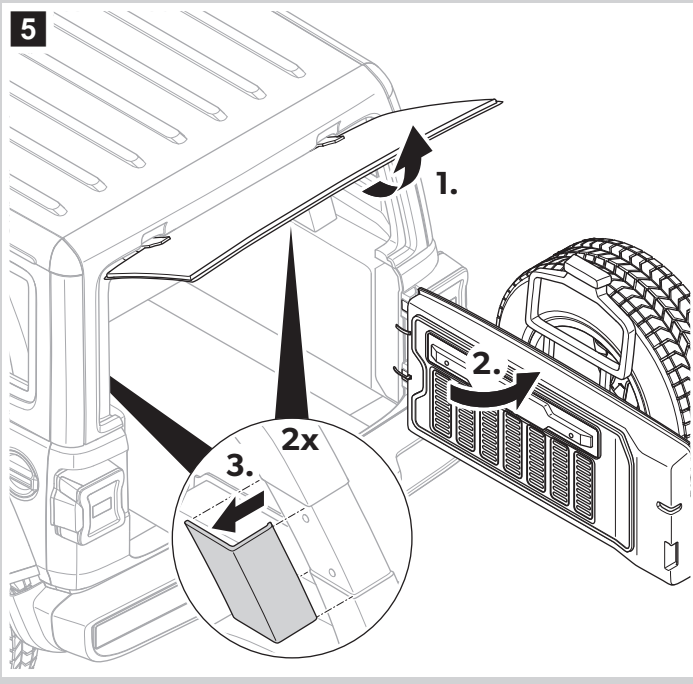

**FRONT
RUNNER**
↔ DOMETIC

Jeep JL Interior Shelf (VACC207)

VACC207

1	2	3	4	5	6
14x	22x	22x	2x	8x	8x
M6 x 12	M6	M6	M8 x 30	M8 x 25 x 2	M6 x 16
					

A

B

dometic.com

**YOUR LOCAL
DEALER**