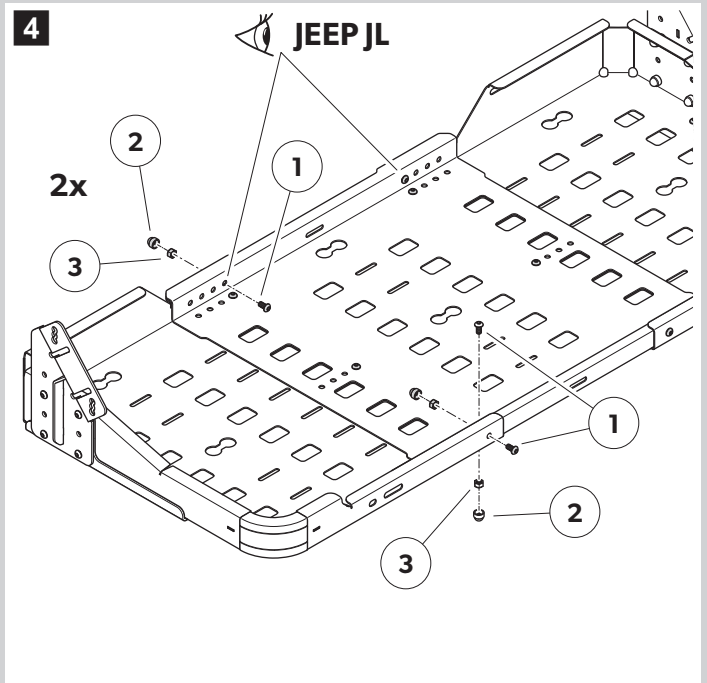

**FRONT
RUNNER**
↔ DOMETIC

Jeep JL Interior Shelf (VACC207)

VACC207

1	2	3	4	5	6
14x	22x	22x	2x	8x	8x
M6 x 12	M6	M6	M8 x 30	M8 x 25 x 2	M6 x 16
					

A

B

dometic.com

**YOUR LOCAL
DEALER**