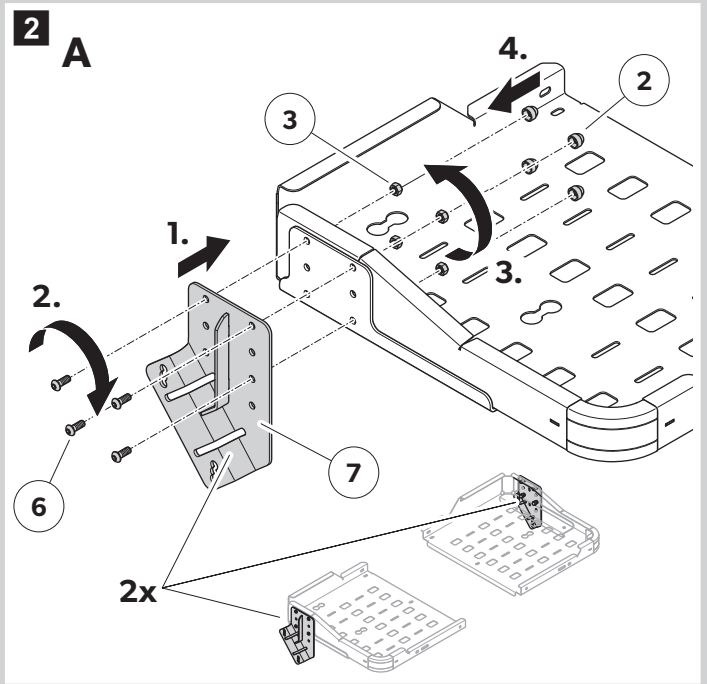

**FRONT
RUNNER**
↔ DOMETIC

Jeep JL Interior Shelf (VACC207)

VACC207

1	2	3	4	5	6
14x	22x	22x	2x	8x	8x
M6 x 12	M6	M6	M8 x 30	M8 x 25 x 2	M6 x 16
					

A

B

dometic.com

**YOUR LOCAL
DEALER**