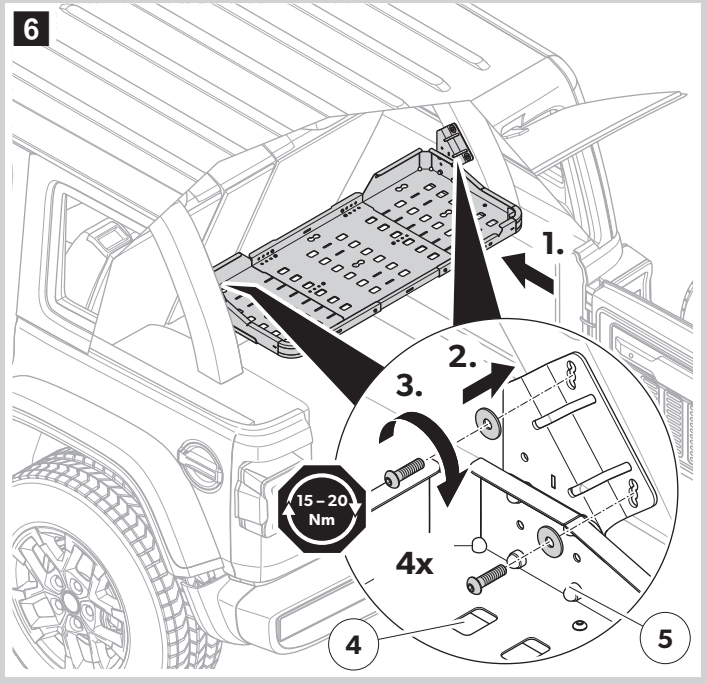

**FRONT
RUNNER**
↔ DOMETIC

Jeep JL Interior Shelf (VACC207)

VACC207

1	2	3	4	5	6
14x	22x	22x	2x	8x	8x
M6 x 12	M6	M6	M8 x 30	M8 x 25 x 2	M6 x 16
					

A

B

dometic.com

**YOUR LOCAL
DEALER**