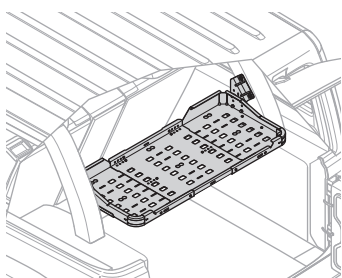

**FRONT
RUNNER**
↔ DOMETIC

Jeep JL Interior Shelf (VACC207)

VACC207

1	2	3	4	5	6
14x	22x	22x	2x	8x	8x
M6 x 12	M6	M6	M8 x 30	M8 x 25 x 2	M6 x 16
					

A

B

dometic.com

**YOUR LOCAL
DEALER**