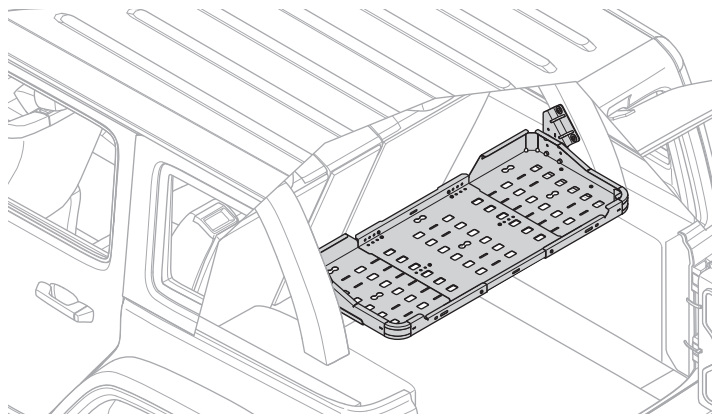

**FRONT
RUNNER**
↔ DOMETIC

Jeep JL Interior Shelf (VACC207)

VACC207

1	2	3	4	5	6
14x	22x	22x	2x	8x	8x
M6 x 12	M6	M6	M8 x 30	M8 x 25 x 2	M6 x 16
					

A

B

dometic.com

**YOUR LOCAL
DEALER**