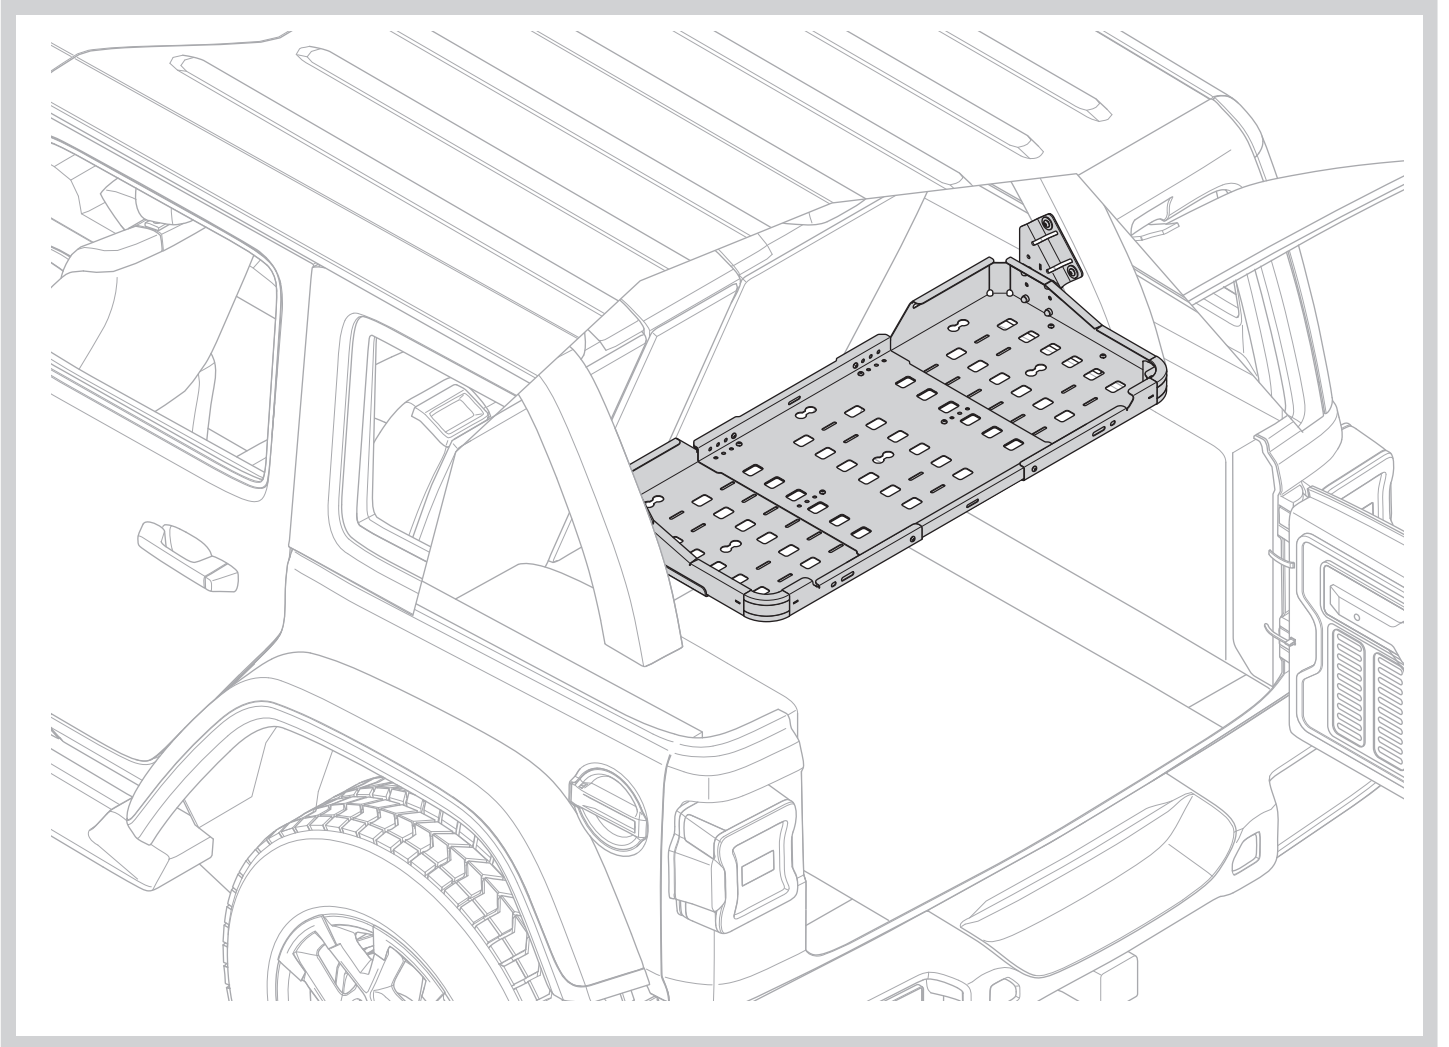

**FRONT
RUNNER**
↔ DOMETIC

Jeep JL Interior Shelf (VACC207)

VACC207

1	2	3	4	5	6
14x	22x	22x	2x	8x	8x
M6 x 12	M6	M6	M8 x 30	M8 x 25 x 2	M6 x 16
					

A

B

dometic.com

**YOUR LOCAL
DEALER**