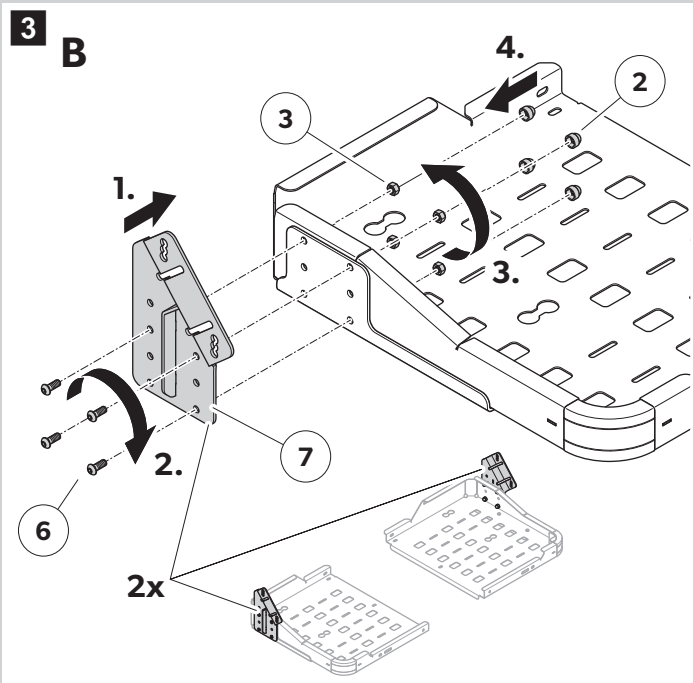

**FRONT
RUNNER**
↔ DOMETIC

Jeep JL Interior Shelf (VACC207)

VACC207

1	2	3	4	5	6
14x	22x	22x	2x	8x	8x
M6 x 12	M6	M6	M8 x 30	M8 x 25 x 2	M6 x 16
					

A

B

dometic.com

**YOUR LOCAL
DEALER**