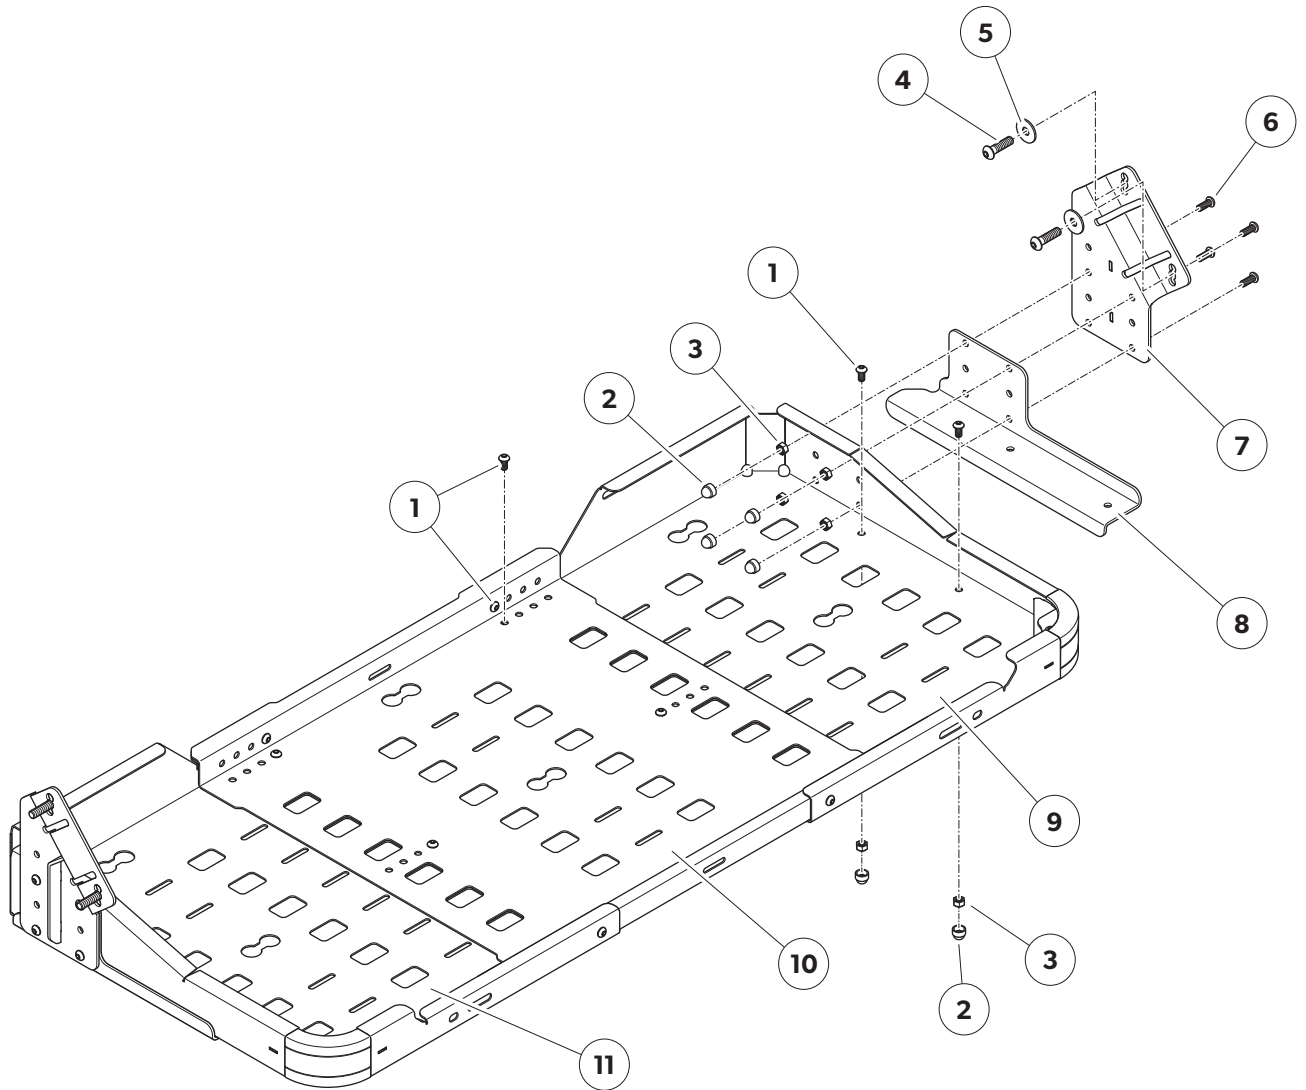

**FRONT
RUNNER**
↔ DOMETIC

Jeep JL Interior Shelf (VACC207)

VACC207

1	2	3	4	5	6
14x	22x	22x	2x	8x	8x
M6 x 12	M6	M6	M8 x 30	M8 x 25 x 2	M6 x 16
					

A

B

dometic.com

**YOUR LOCAL
DEALER**