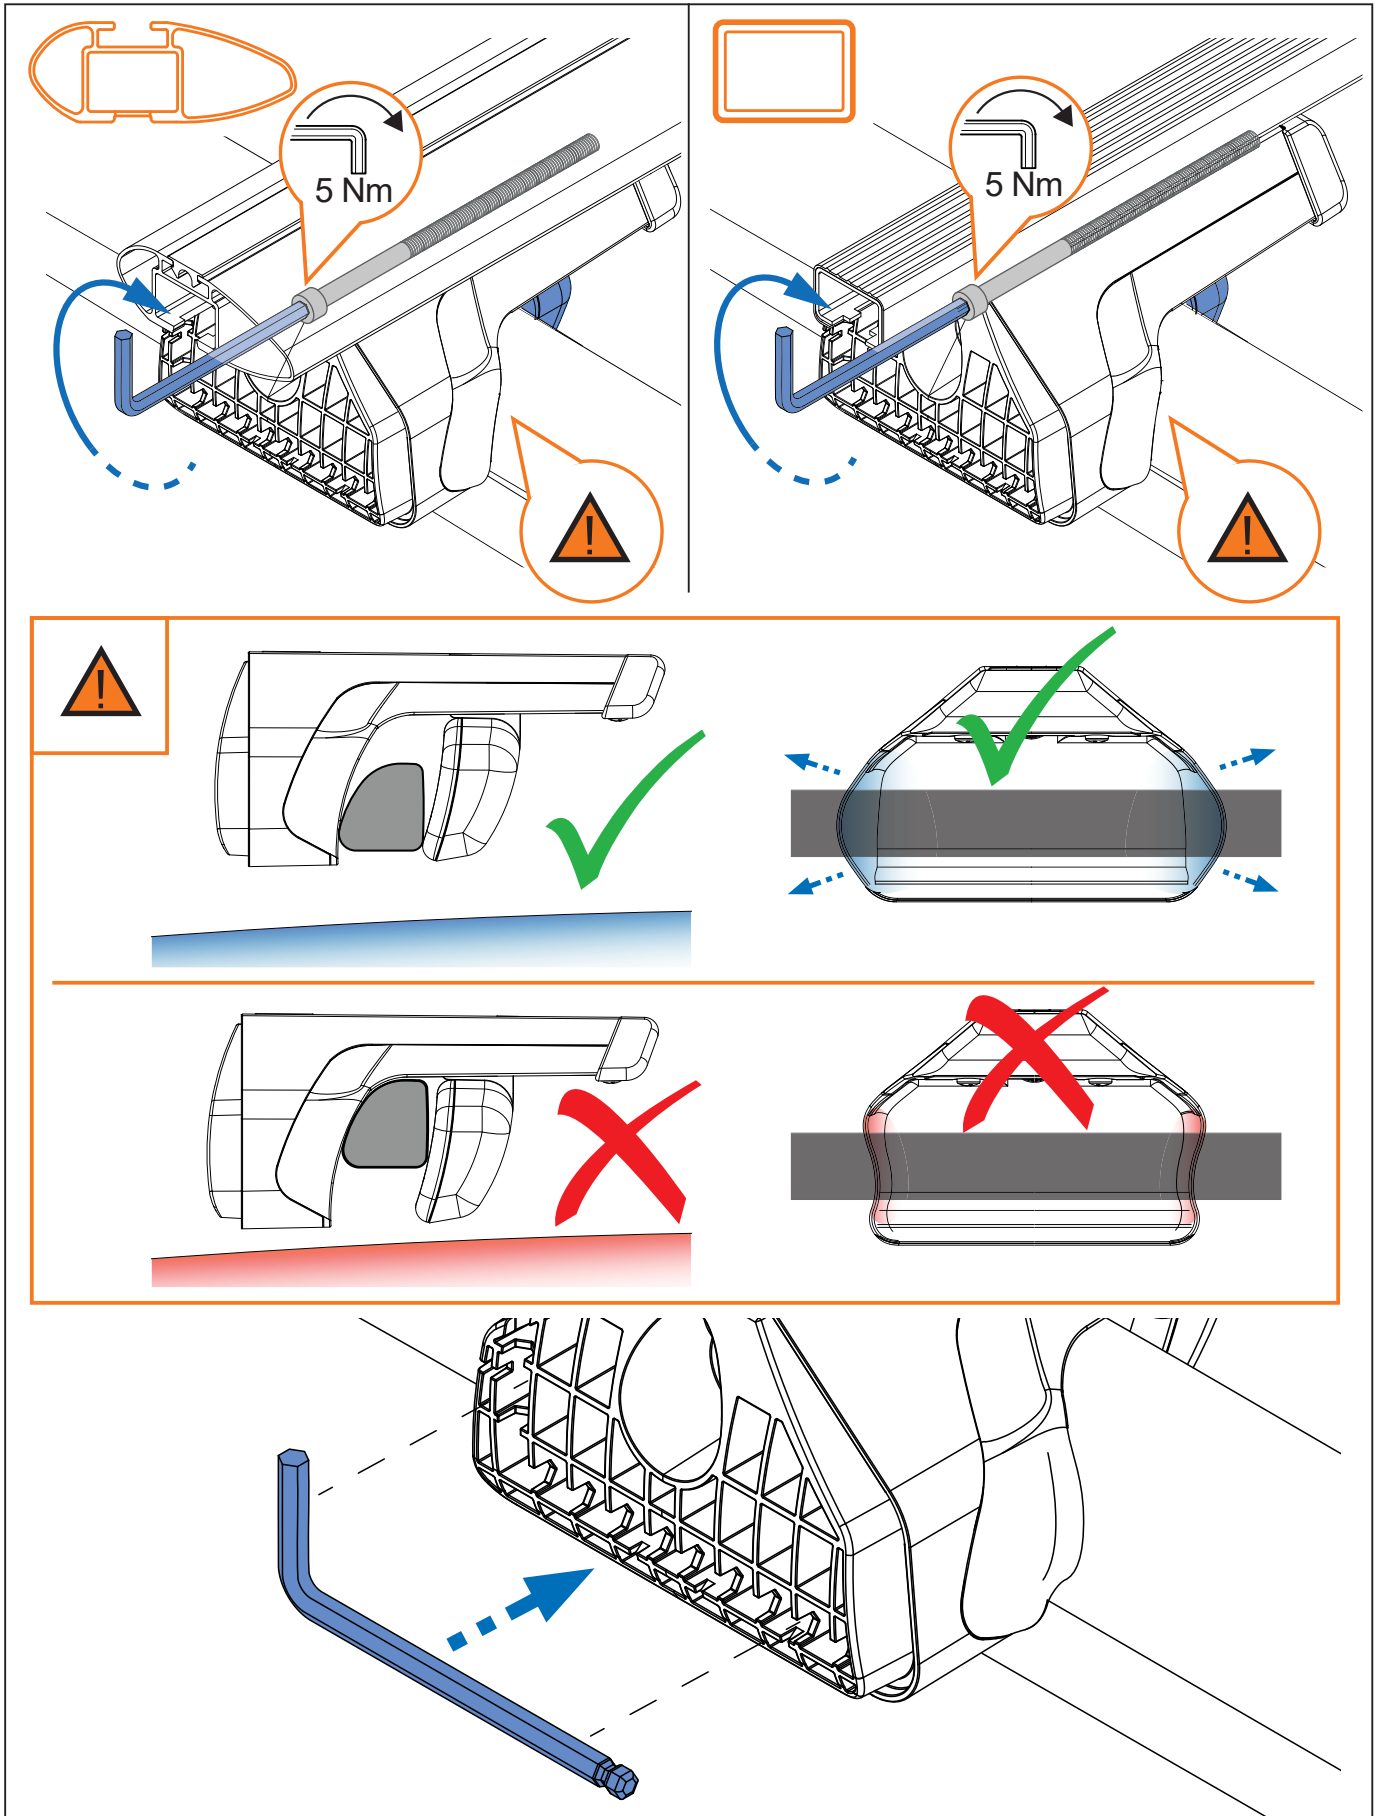

PT Este Kit de fixação deve ser utilizado com os sistemas porta cargas CRUZ!

HR Kit za montažu mora biti korišten uz CRUZ sistem krovnog nosača!

2. 

4. 

5. 

6. 