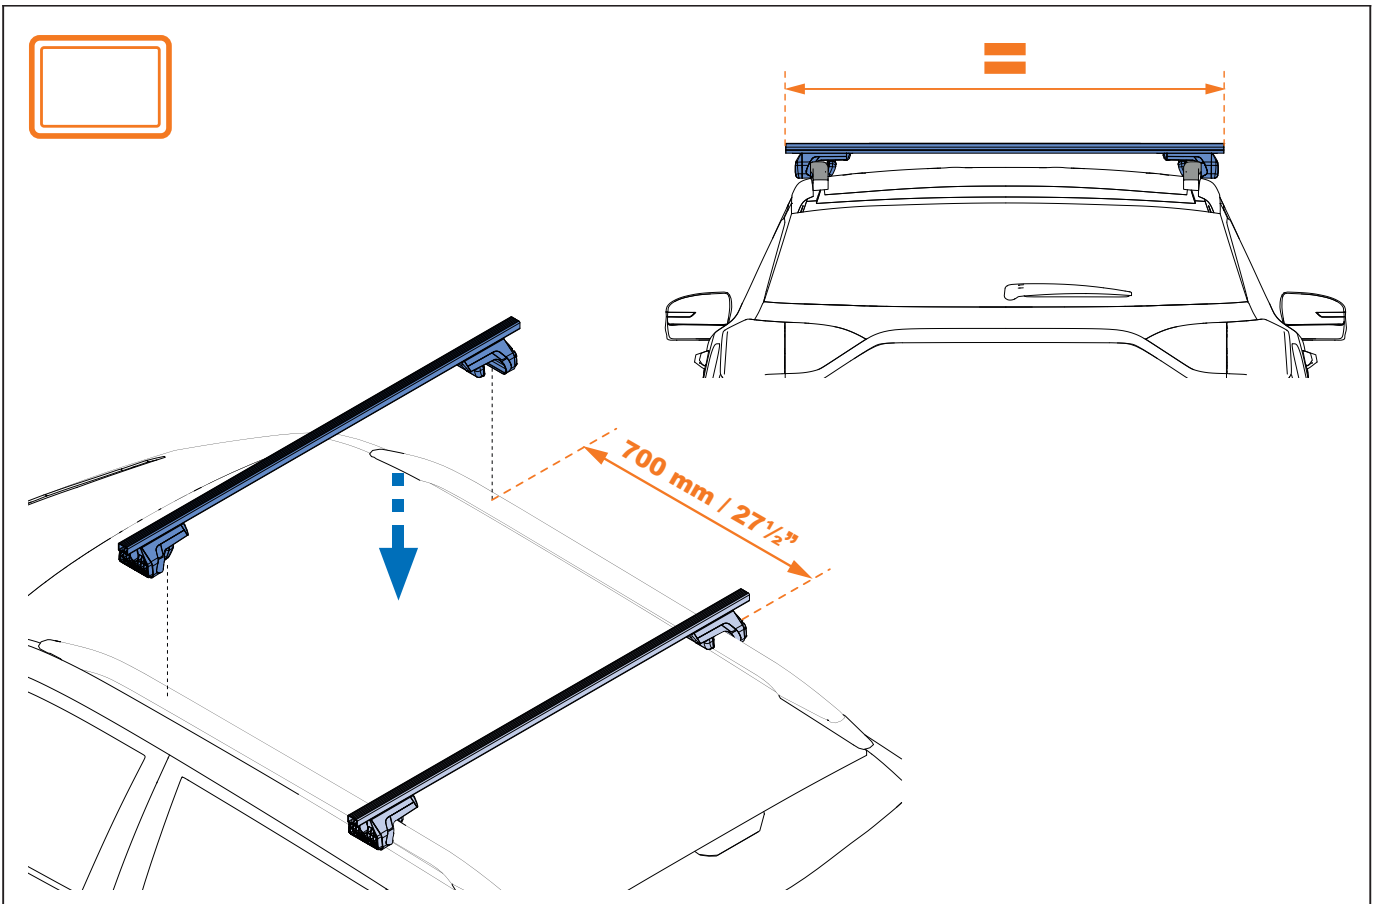

PT Este Kit de fixação deve ser utilizado com os sistemas porta cargas CRUZ!

HR Kit za montažu mora biti korišten uz CRUZ sistem krovnog nosača!

2. 

4. 

5. 

6. 