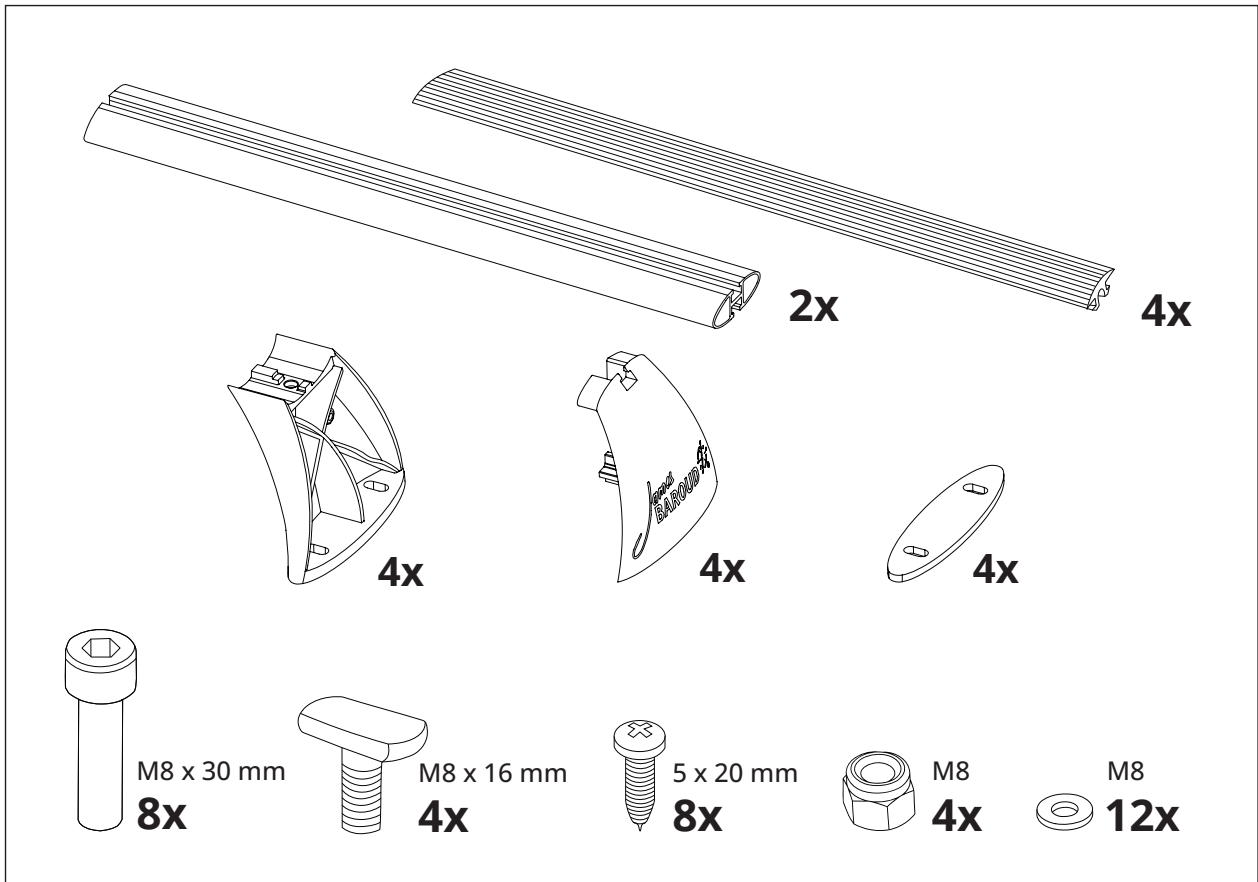

 **JAMES BAROUD**

EN INSTALLATION GUIDE

FR Guide d'installation

DE Installationsanleitung

ES Guía de instalación

PT Guia de instalação

Frontier Cross Bars

ASSEMBLY

ASSEMBLY

COMPONENTS

EN Maximum weight supported by cross bars

FR Poids maximum supporté par les barres

DE Maximales Belastungsgewicht der Grundträger

ES Peso máximo soportado por barras

PT Peso máximo suportado pelas barras