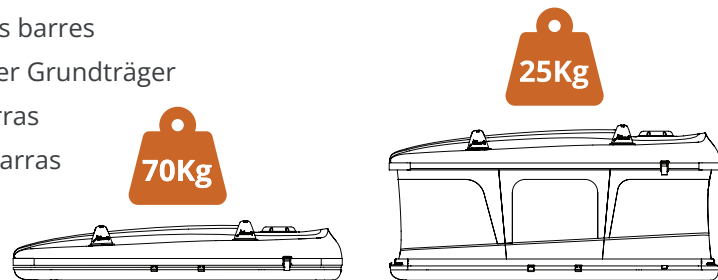

ASSEMBLY

COMPONENTS

EN Maximum weight supported by cross bars

FR Poids maximum supporté par les barres

DE Maximales Belastungsgewicht der Grundträger

ES Peso máximo soportado por barras

PT Peso máximo suportado pelas barras